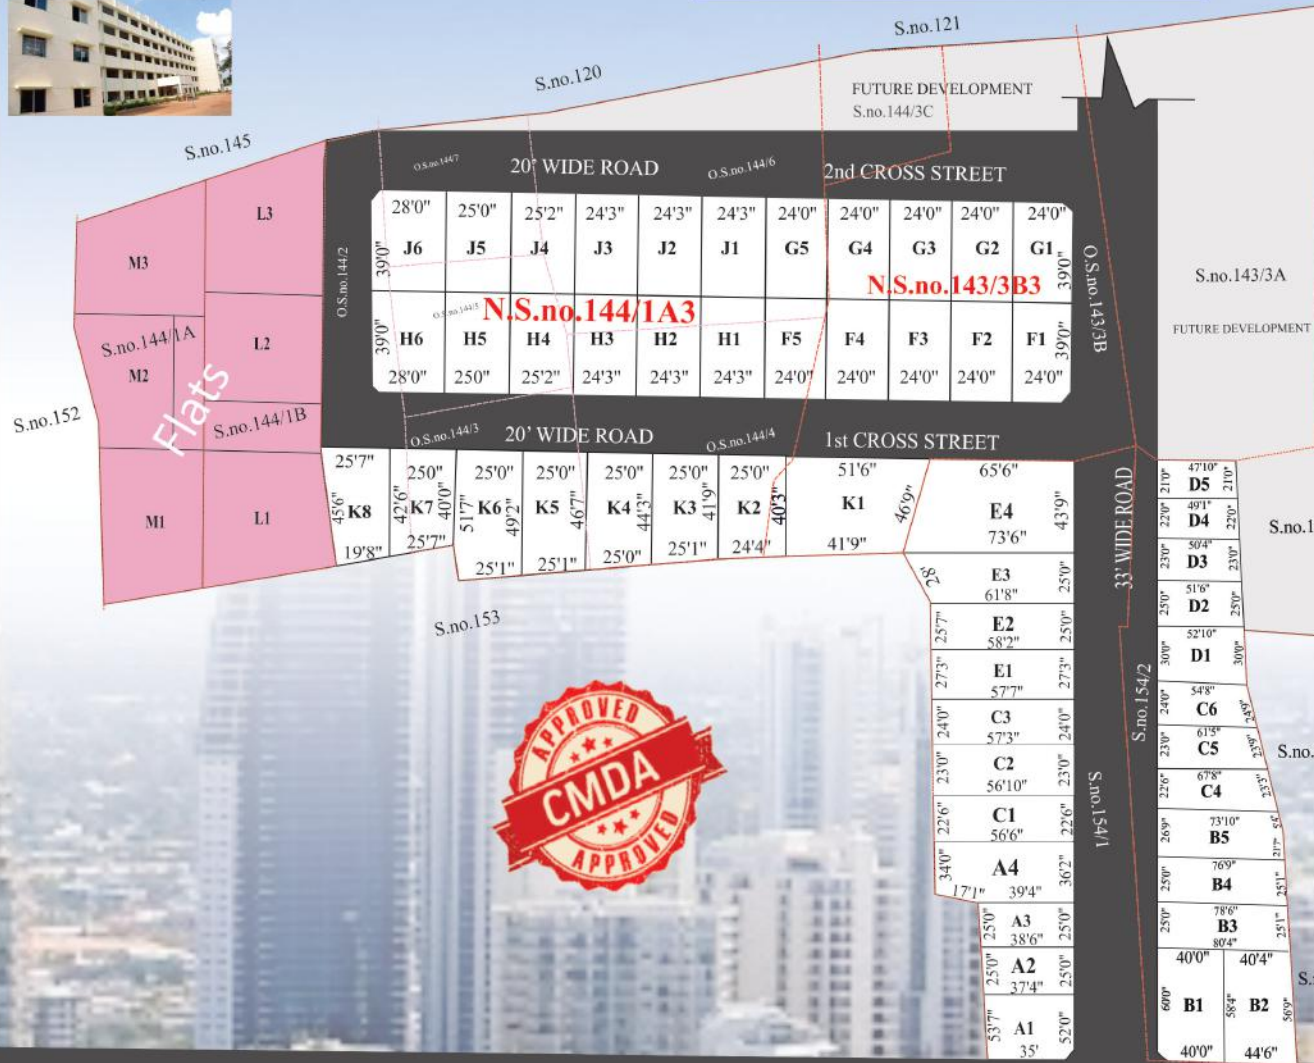

33' WIDE MAIN ROAD